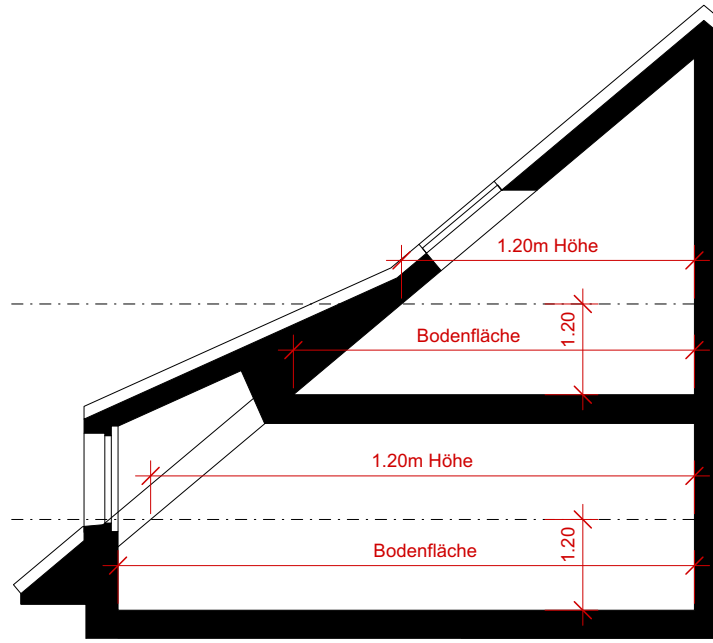

4.5 Zimmer Wohnung 1:100

Bodenfläche	142.6m ²
Fläche ab 1.20m Höhe	126.4m ²
Loggias	28.3m ²
Kellerraum UG	7.2m ²

1. Dachgeschoss 1:100

2. Dachgeschoss 1:100

Übersicht Überbauung 1:1000

Übersicht Haus 55