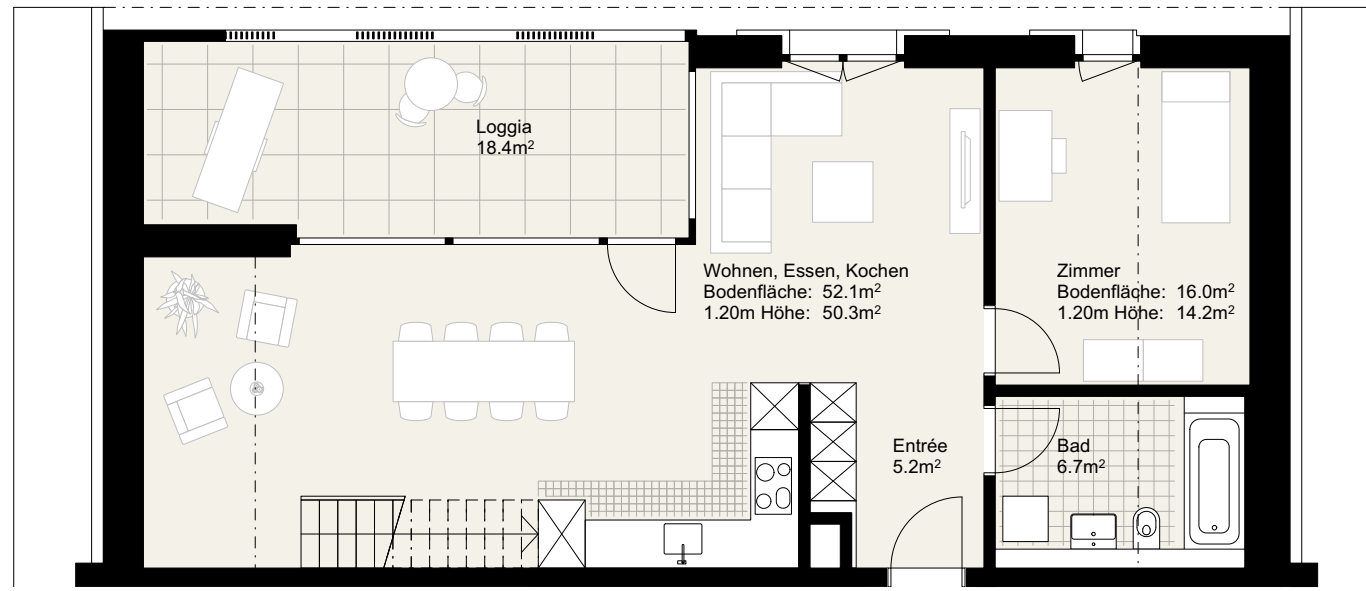

4.5 Zimmer Wohnung 1:100

Bodenfläche	142.6m ²
Fläche ab 1.20m Höhe	126.4m ²
Loggias	28.3m ²
Kellerraum UG	7.2m ²

1. Dachgeschoss 1:100

2. Dachgeschoss 1:100

Übersicht Überbauung 1:1000

Übersicht Haus 55