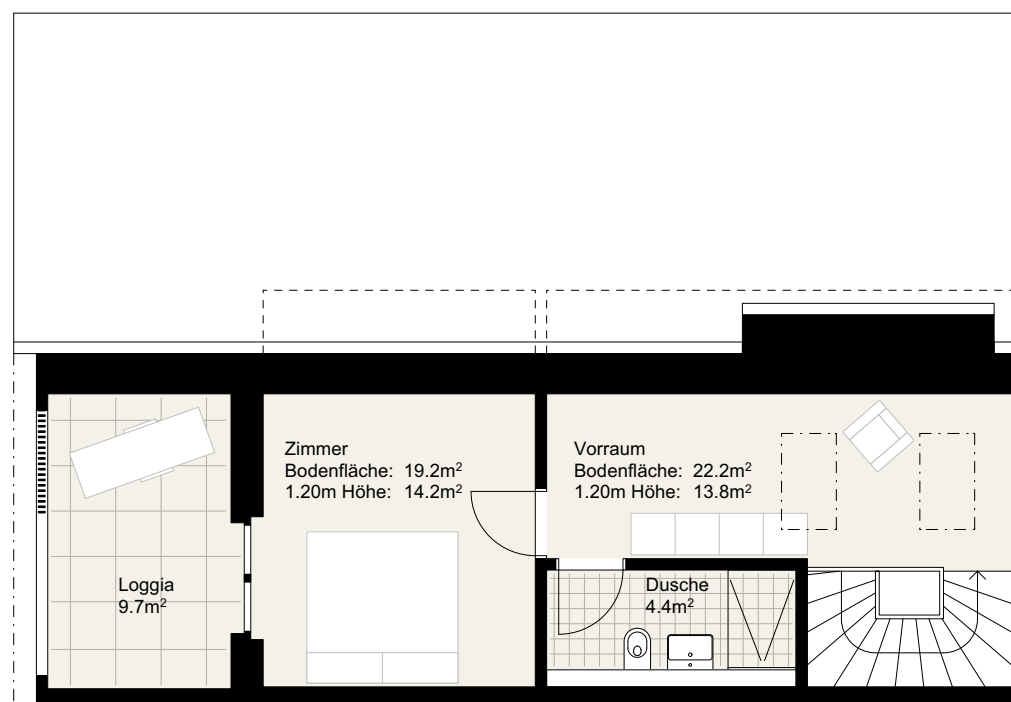

4.5 Zimmer Wohnung 1:100

Bodenfläche	143.8m ²
Fläche ab 1.20m Höhe	126.1m ²
Loggias	27.9m ²
Kellerraum UG	7.2m ²

1. Dachgeschoss 1:100

Übersicht Überbauung 1:1000

2. Dachgeschoss 1:100

Übersicht Haus 55