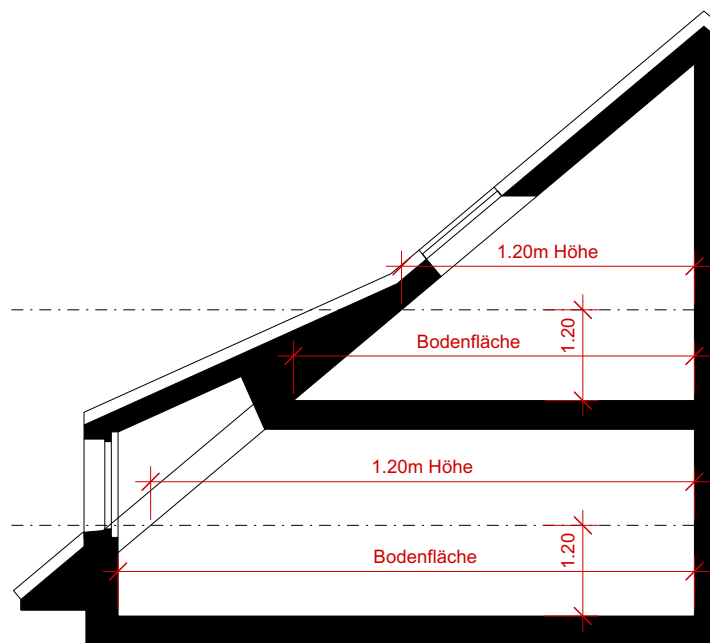

4.5 Zimmer Wohnung 1:100

Bodenfläche	143.8m ²
Fläche ab 1.20m Höhe	126.1m ²
Loggias	27.9m ²
Kellerraum UG	7.2m ²

1. Dachgeschoss 1:100

Übersicht Überbauung 1:1000

2. Dachgeschoss 1:100

Übersicht Haus 55