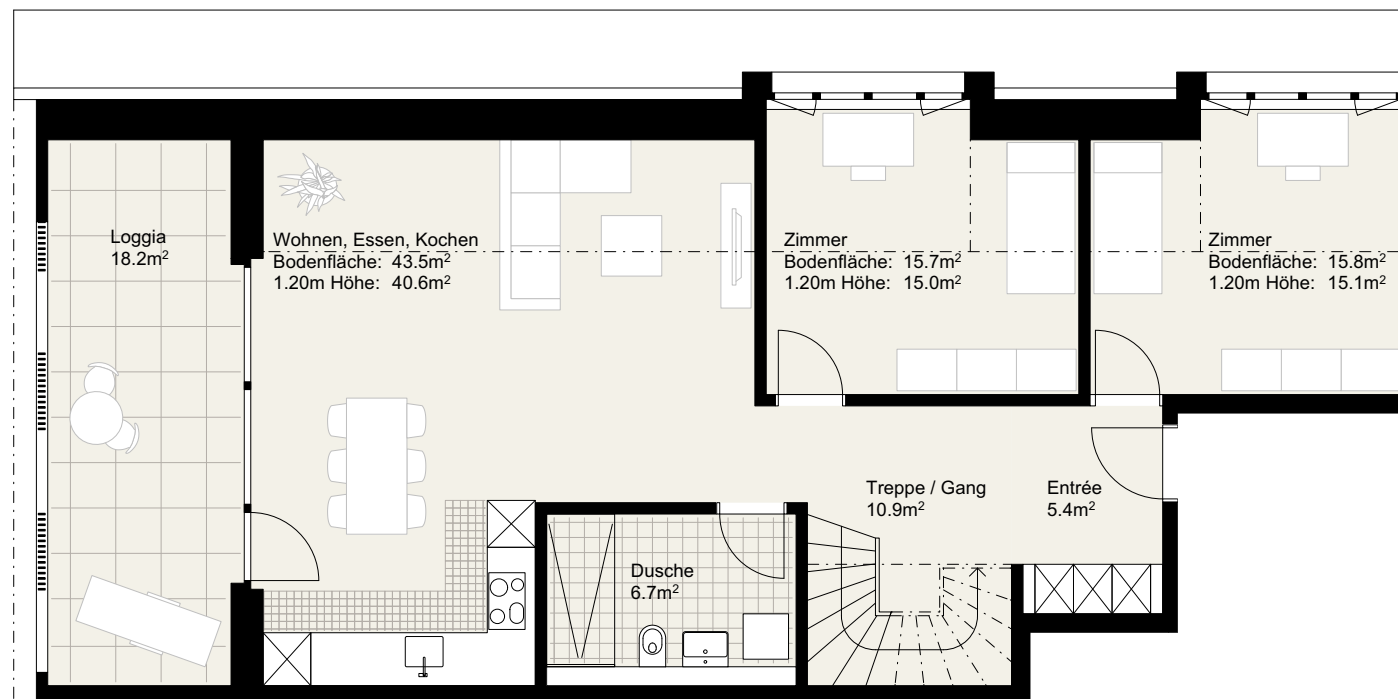

4.5 Zimmer Wohnung 1:100

Bodenfläche	143.8m ²
Fläche ab 1.20m Höhe	126.1m ²
Loggias	27.9m ²
Kellerraum UG	7.2m ²

1. Dachgeschoss 1:100

Übersicht Überbauung 1:1000

2. Dachgeschoss 1:100

Übersicht Haus 55