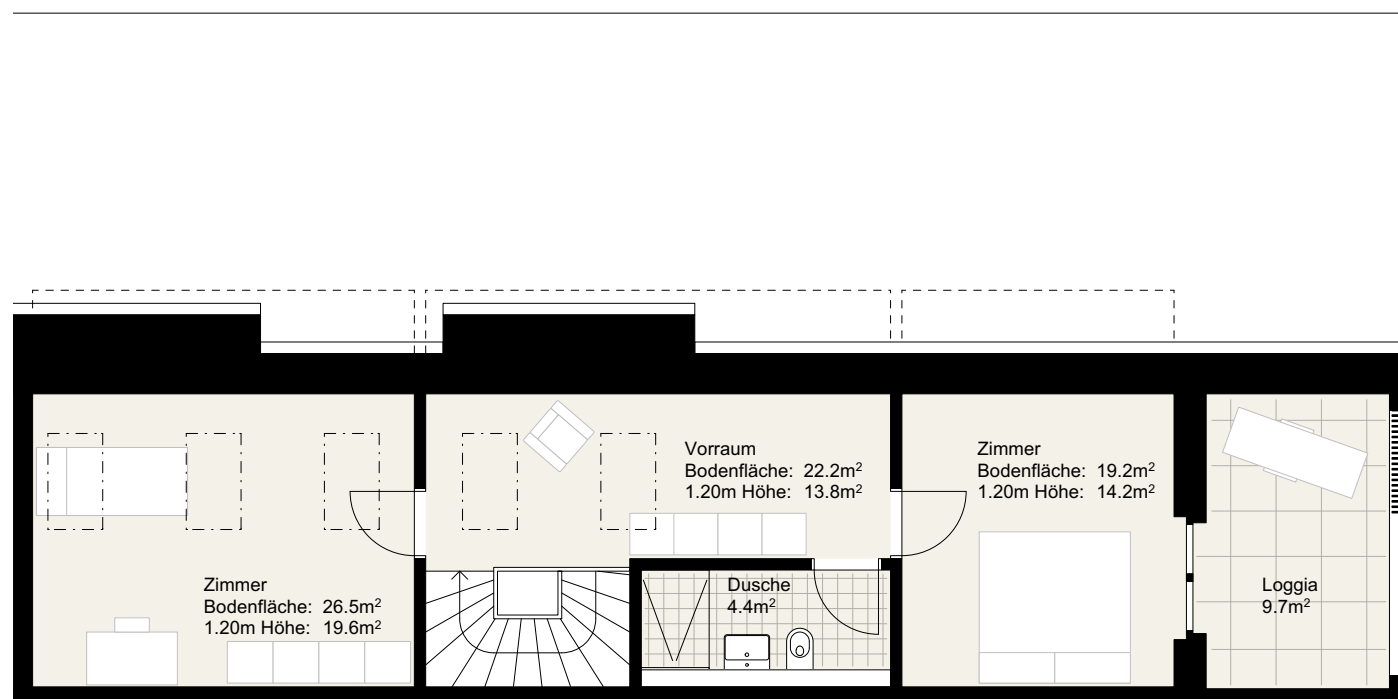

**5.5 Zimmer Wohnung 1:100**

Bodenfläche	170.3m <sup>2</sup>
Fläche ab 1.20m Höhe	145.7m <sup>2</sup>
Loggias	27.9m <sup>2</sup>
Kellerraum UG	9.8m <sup>2</sup>

1. Dachgeschoss 1:100 0 1 2 3

Übersicht Überbauung 1:1000

2. Dachgeschoss 1:100 0 1 2 3

Übersicht Haus 53