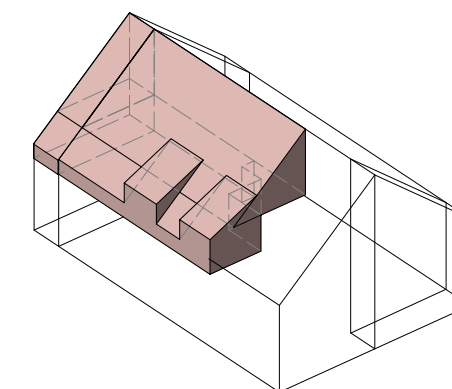

**5.5 Zimmer Wohnung 1:100**

Bodenfläche	170.3m <sup>2</sup>
Fläche ab 1.20m Höhe	145.7m <sup>2</sup>
Loggias	27.9m <sup>2</sup>
Kellerraum UG	9.8m <sup>2</sup>

1. Dachgeschoss 1:100 0 1 2 3

Übersicht Überbauung 1:1000

2. Dachgeschoss 1:100 0 1 2 3

Übersicht Haus 53