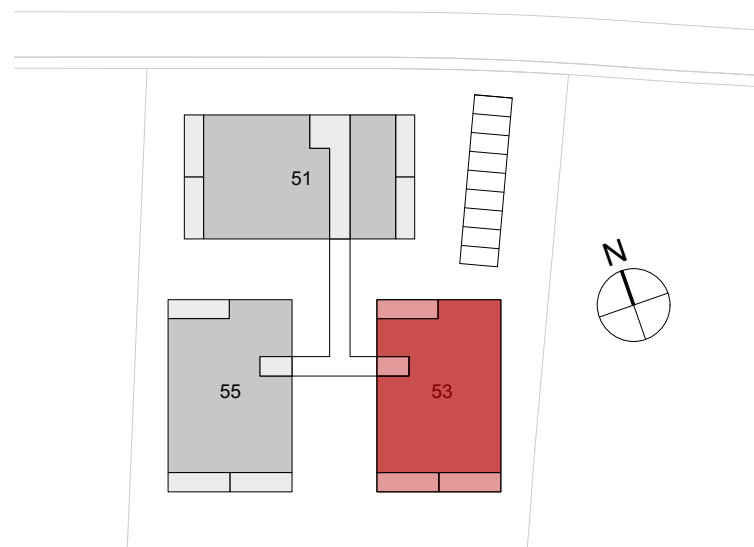

4.5 Zimmer Wohnung 1:100

Bodenfläche	142.6m ²
Fläche ab 1.20m Höhe	126.5m ²
Loggias	28.3m ²
Kellerraum UG	8.1m ²

1. Dachgeschoss 1:100

2. Dachgeschoss 1:100

Übersicht Überbauung 1:1000

Übersicht Haus 53