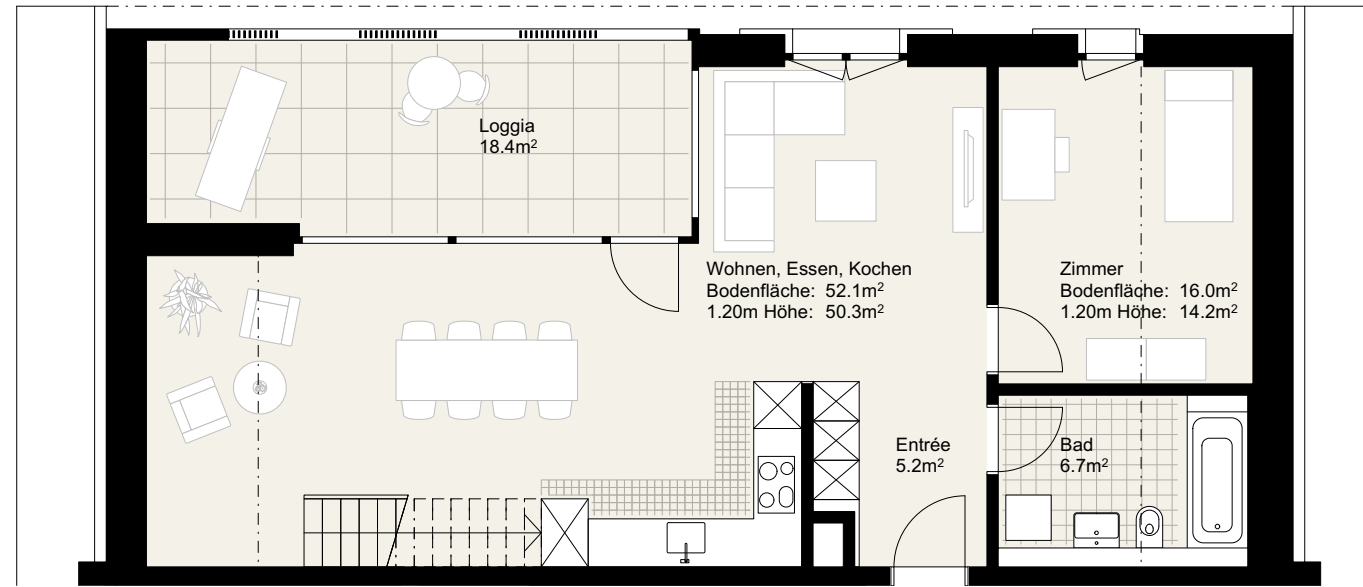

4.5 Zimmer Wohnung 1:100

Bodenfläche	142.6m ²
Fläche ab 1.20m Höhe	126.5m ²
Loggias	28.3m ²
Kellerraum UG	8.1m ²

1. Dachgeschoss 1:100

2. Dachgeschoss 1:100

Übersicht Überbauung 1:1000

Übersicht Haus 53