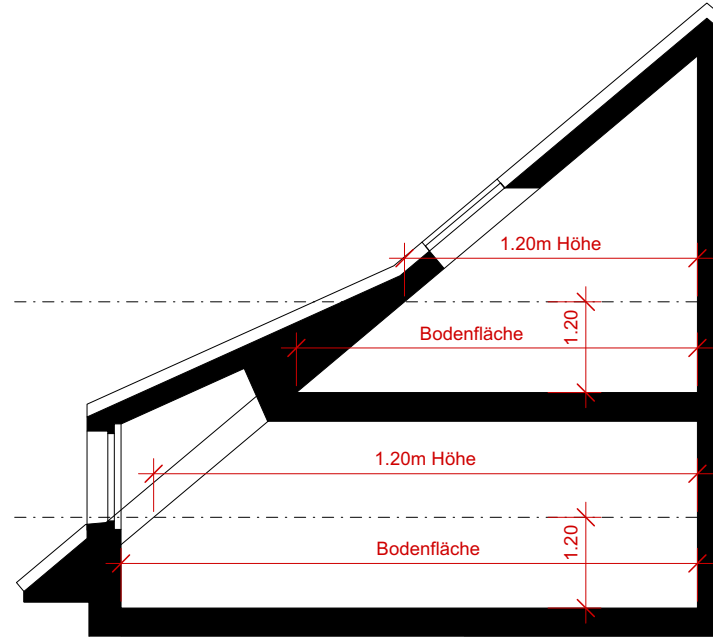

4.5 Zimmer Wohnung 1:100

Bodenfläche	142.6m ²
Fläche ab 1.20m Höhe	126.5m ²
Loggias	28.3m ²
Kellerraum UG	8.1m ²

1. Dachgeschoss 1:100

2. Dachgeschoss 1:100

Übersicht Überbauung 1:1000

Übersicht Haus 53