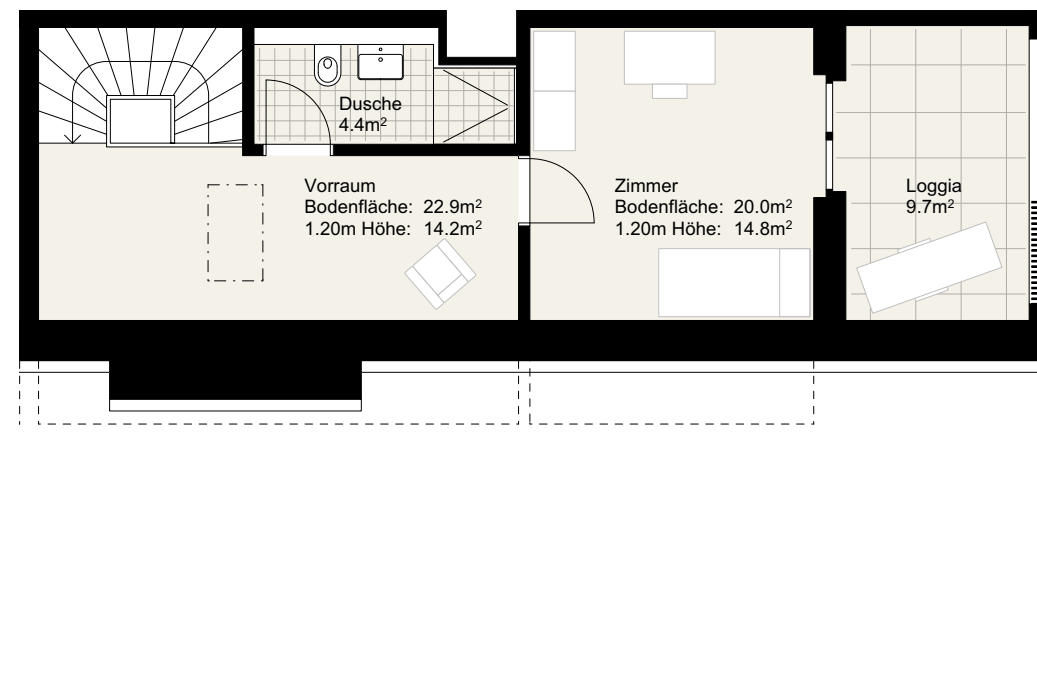

**4.5 Zimmer Wohnung 1:100**

Bodenfläche	145.4m <sup>2</sup>
Fläche ab 1.20m Höhe	127.4m <sup>2</sup>
Loggias	27.9m <sup>2</sup>
Kellerraum UG	9.2m <sup>2</sup>

1. Dachgeschoss 1:100 0 1 2 3

Übersicht Überbauung 1:1000

2. Dachgeschoss 1:100 0 1 2 3

Übersicht Haus 51