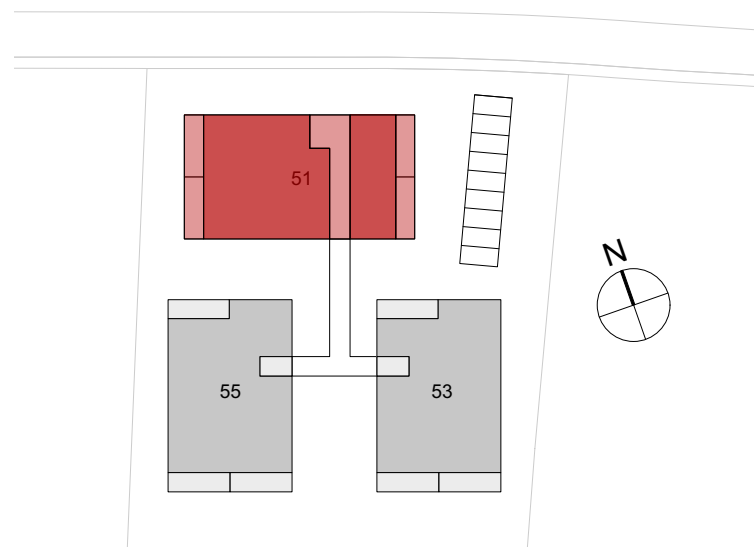

**4.5 Zimmer Wohnung 1:100**

Bodenfläche	145.4m <sup>2</sup>
Fläche ab 1.20m Höhe	127.4m <sup>2</sup>
Loggias	27.9m <sup>2</sup>
Kellerraum UG	9.2m <sup>2</sup>

1. Dachgeschoss 1:100 0 1 2 3

Übersicht Überbauung 1:1000

2. Dachgeschoss 1:100 0 1 2 3

Übersicht Haus 51