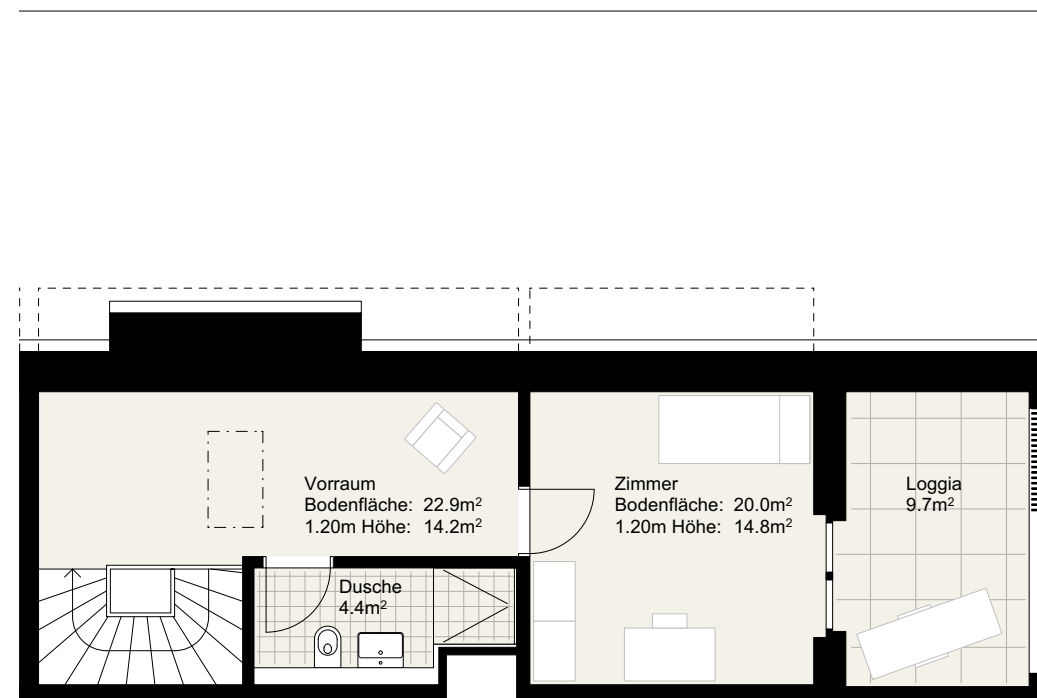

4.5 Zimmer Wohnung 1:100

Bodenfläche	145.4m ²
Fläche ab 1.20m Höhe	127.4m ²
Loggias	27.9m ²
Kellerraum UG	9.2m ²

1. Dachgeschoss 1:100 0 1 2 3

Übersicht Überbauung 1:1000

2. Dachgeschoss 1:100 0 1 2 3

Übersicht Haus 51