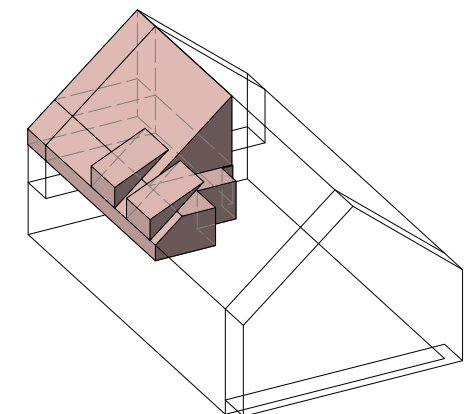

4.5 Zimmer Wohnung 1:100

Bodenfläche	145.4m ²
Fläche ab 1.20m Höhe	127.4m ²
Loggias	27.9m ²
Kellerraum UG	9.2m ²

1. Dachgeschoss 1:100 0 1 2 3

Übersicht Überbauung 1:1000

2. Dachgeschoss 1:100 0 1 2 3

Übersicht Haus 51