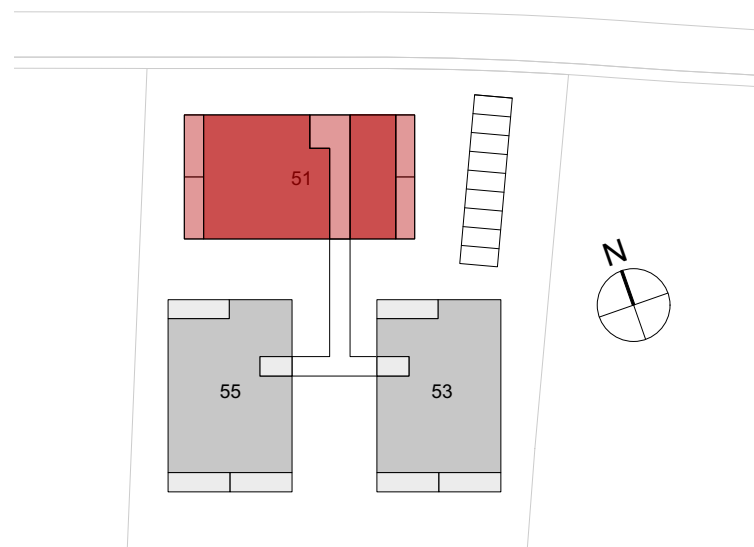

4.5 Zimmer Wohnung 1:100

Bodenfläche	145.4m ²
Fläche ab 1.20m Höhe	127.4m ²
Loggias	27.9m ²
Kellerraum UG	9.2m ²

1. Dachgeschoss 1:100 0 1 2 3

Übersicht Überbauung 1:1000

2. Dachgeschoss 1:100 0 1 2 3

Übersicht Haus 51