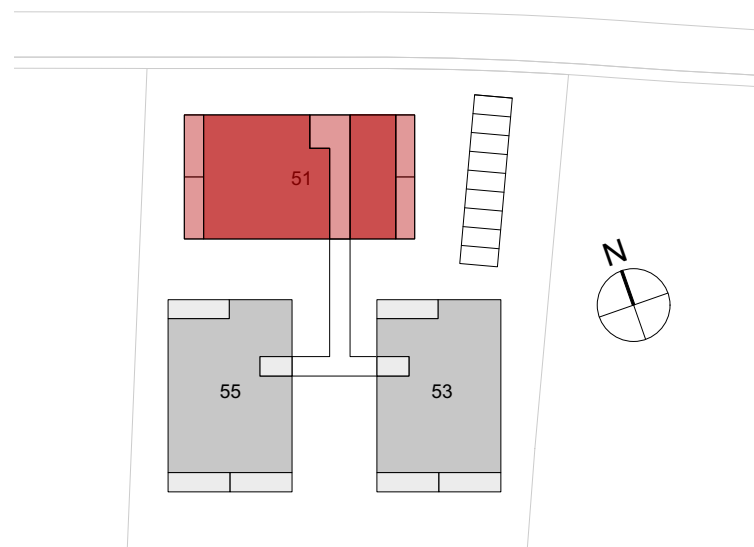

1. Dachgeschoss 1:100

4.5 Zimmer Wohnung 1:100

Bodenfläche	133.9m ²
Fläche ab 1.20m Höhe	112.3m ²
Loggias	27.9m ²
Kellerraum UG	9.2m ²

Übersicht Überbauung 1:1000

2. Dachgeschoss 1:100

Übersicht Haus 51