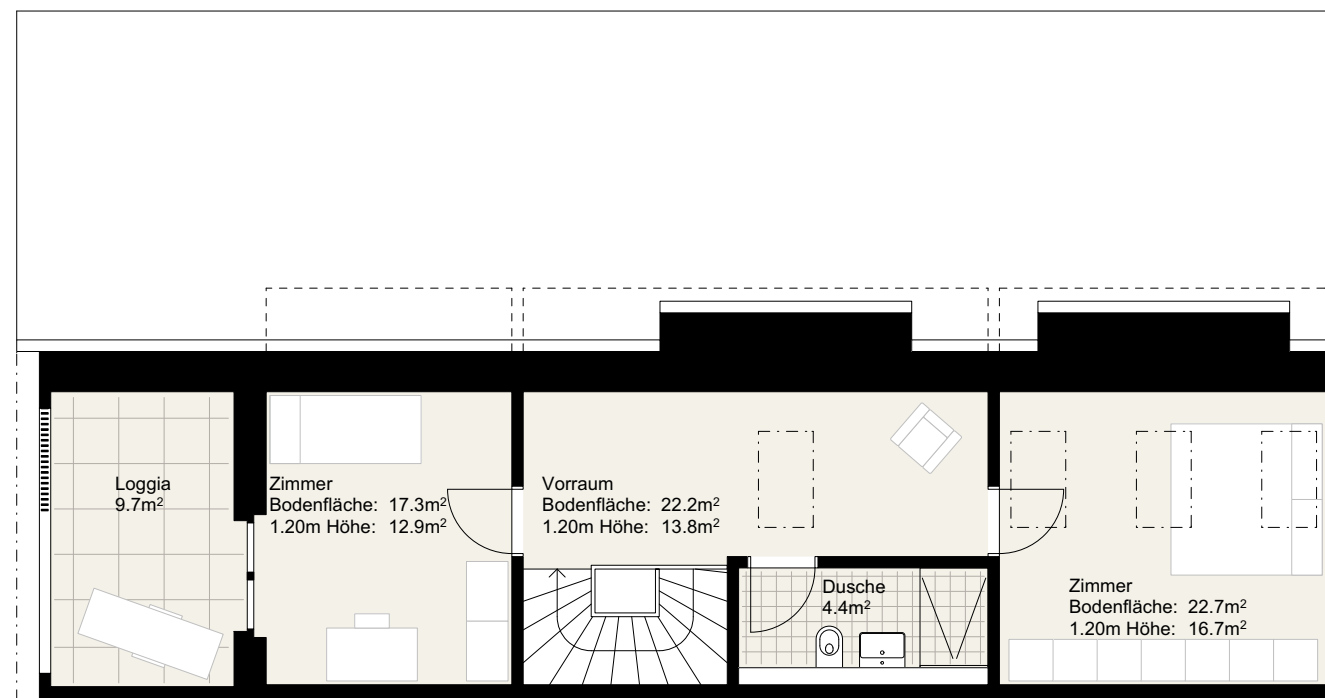

1. Dachgeschoss 1:100

4.5 Zimmer Wohnung 1:100

Bodenfläche	133.9m ²
Fläche ab 1.20m Höhe	112.3m ²
Loggias	27.9m ²
Kellerraum UG	9.2m ²

Übersicht Überbauung 1:1000

2. Dachgeschoss 1:100

Übersicht Haus 51