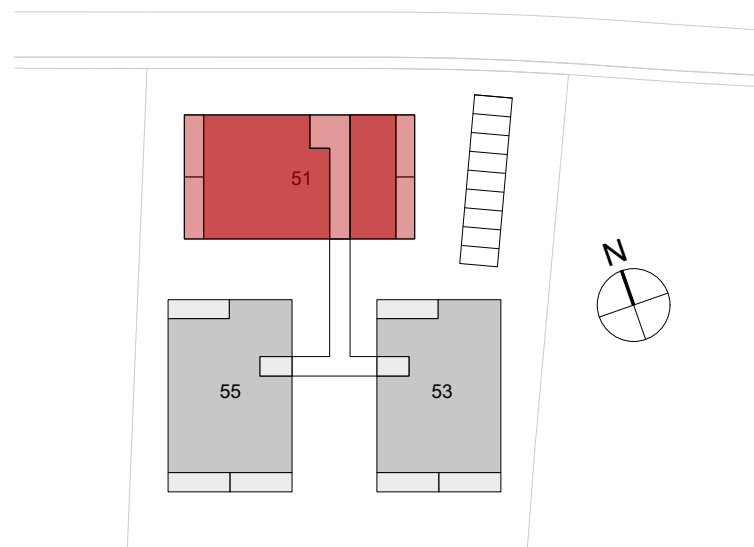

4.5 Zimmer Wohnung 1:100

Bodenfläche	133.9m ²
Fläche ab 1.20m Höhe	112.3m ²
Loggias	27.9m ²
Kellerraum UG	9.2m ²

1. Dachgeschoss 1:100 0 1 2 3

2. Dachgeschoss 1:100 0 1 2 3

Übersicht Überbauung 1:1000

Übersicht Haus 51