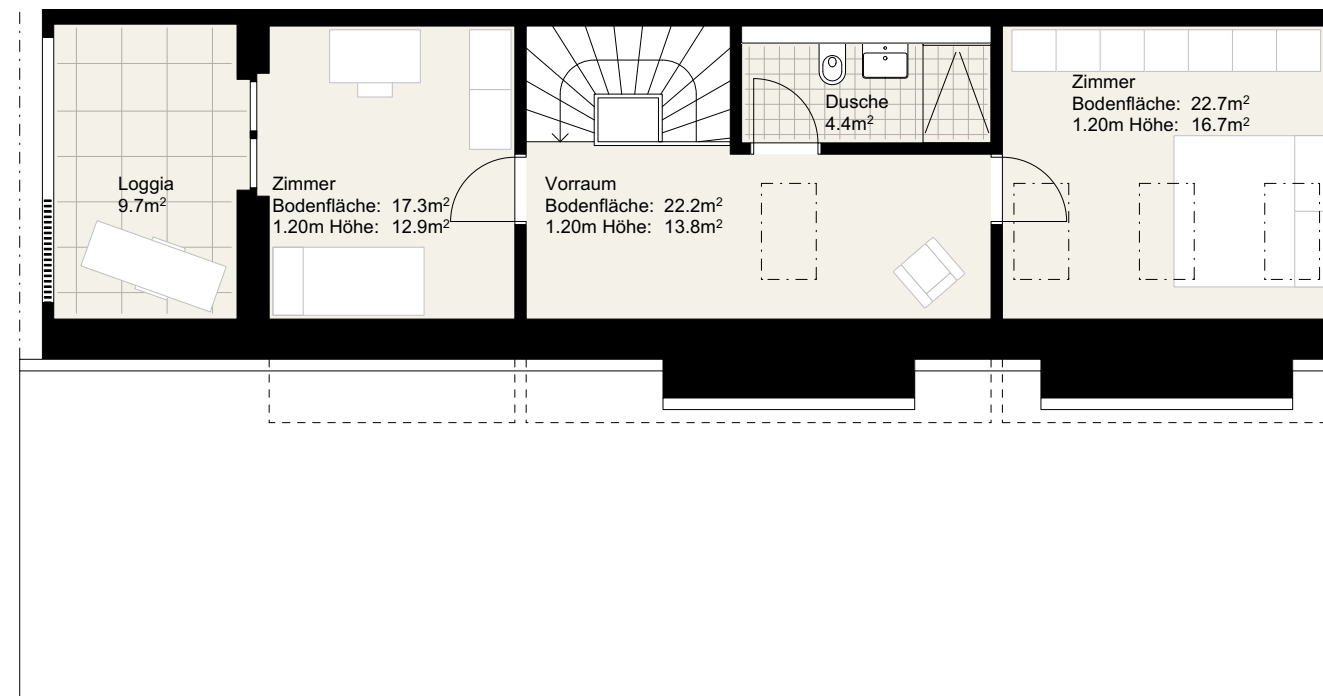

4.5 Zimmer Wohnung 1:100

Bodenfläche	133.9m ²
Fläche ab 1.20m Höhe	112.3m ²
Loggias	27.9m ²
Kellerraum UG	9.2m ²

1. Dachgeschoss 1:100 0 1 2 3

2. Dachgeschoss 1:100 0 1 2 3

Übersicht Überbauung 1:1000

Übersicht Haus 51